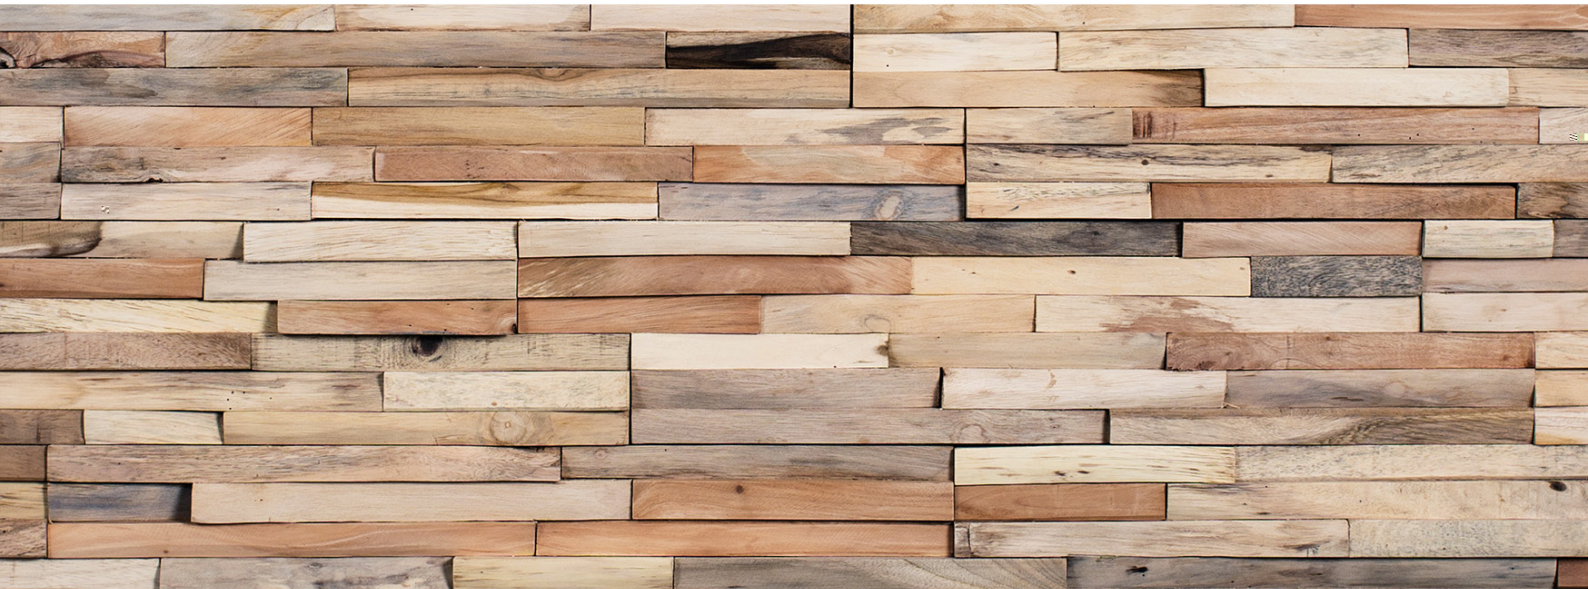

WONDERWALL STUDIOS

MERCURY

BOIS	MÉLANGE DE TECK ET D'ACACIA
SOURCE	SURPLUS DE PRODUCTION
FINITION	PONÇAGE LÉGER
COULEURS	MÉLANGE DE COULEURS NATURELLES BRUN CLAIR
DIMENSIONS	675*150MM (DONT 75MM DE DÉCOUPE À CHAQUE EXTRÉMITÉ)
CONSTRUCTION	LAMINAGE COLLÉ
EPAISSEUR	40MM (RELIEF VARIATION : 10 À 30MM)
TRAITEMENT	PROTECTION DTM WOOD ET FUNGIFLEX
CONDITIONNEMENT	PAR M ² , 11PCS/M ²